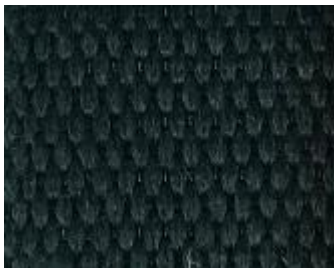

# LONETA

---

Cenefa de tela tipo loneta en cuatro colores

**Arena**

**Café**

**Negro**

**Rojo**

# MICROFIBRA

---

Cenefa de tela tipo microfibra en cinco colores

**Almendra**

**Café**

**Negro**

**Pino**

**Gris**

# JAQUARD IMPORTADO

---

Cenefa de tela tipo jaquard en cuatro colores

**Arena**

**Crema**

**Trigo**

# PIEL NATURAL

---

Cenefa de piel natural en seis colores

**Cenizo**

**Cereza**

**Platino**

**Marfil**

**Humo**