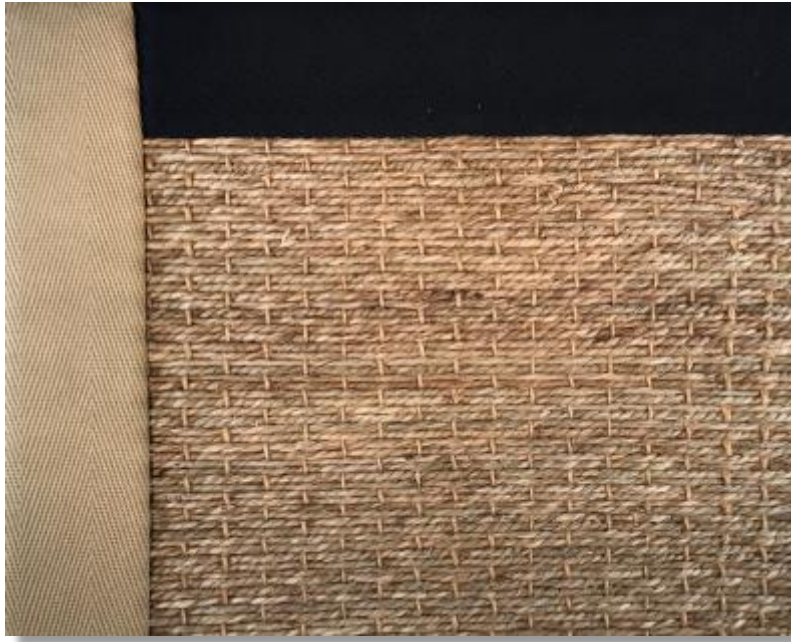

## HILO

---

Cenefa en hilo al color del material

Gris

Café

Natural

# LONETA

---

Cenefa de tela tipo loneta en cuatro colores

**Arena**

**Café**

**Negro**

**Rojo**

# MICROFIBRA

---

Cenefa de tela tipo microfibra en cinco colores

**Almendra**

**Café**

**Negro**

**Pino**

**Gris**

# JAQUARD IMPORTADO

---

Cenefa de tela tipo jaquard en cuatro colores

**Arena**

**Crema**

**Trigo**